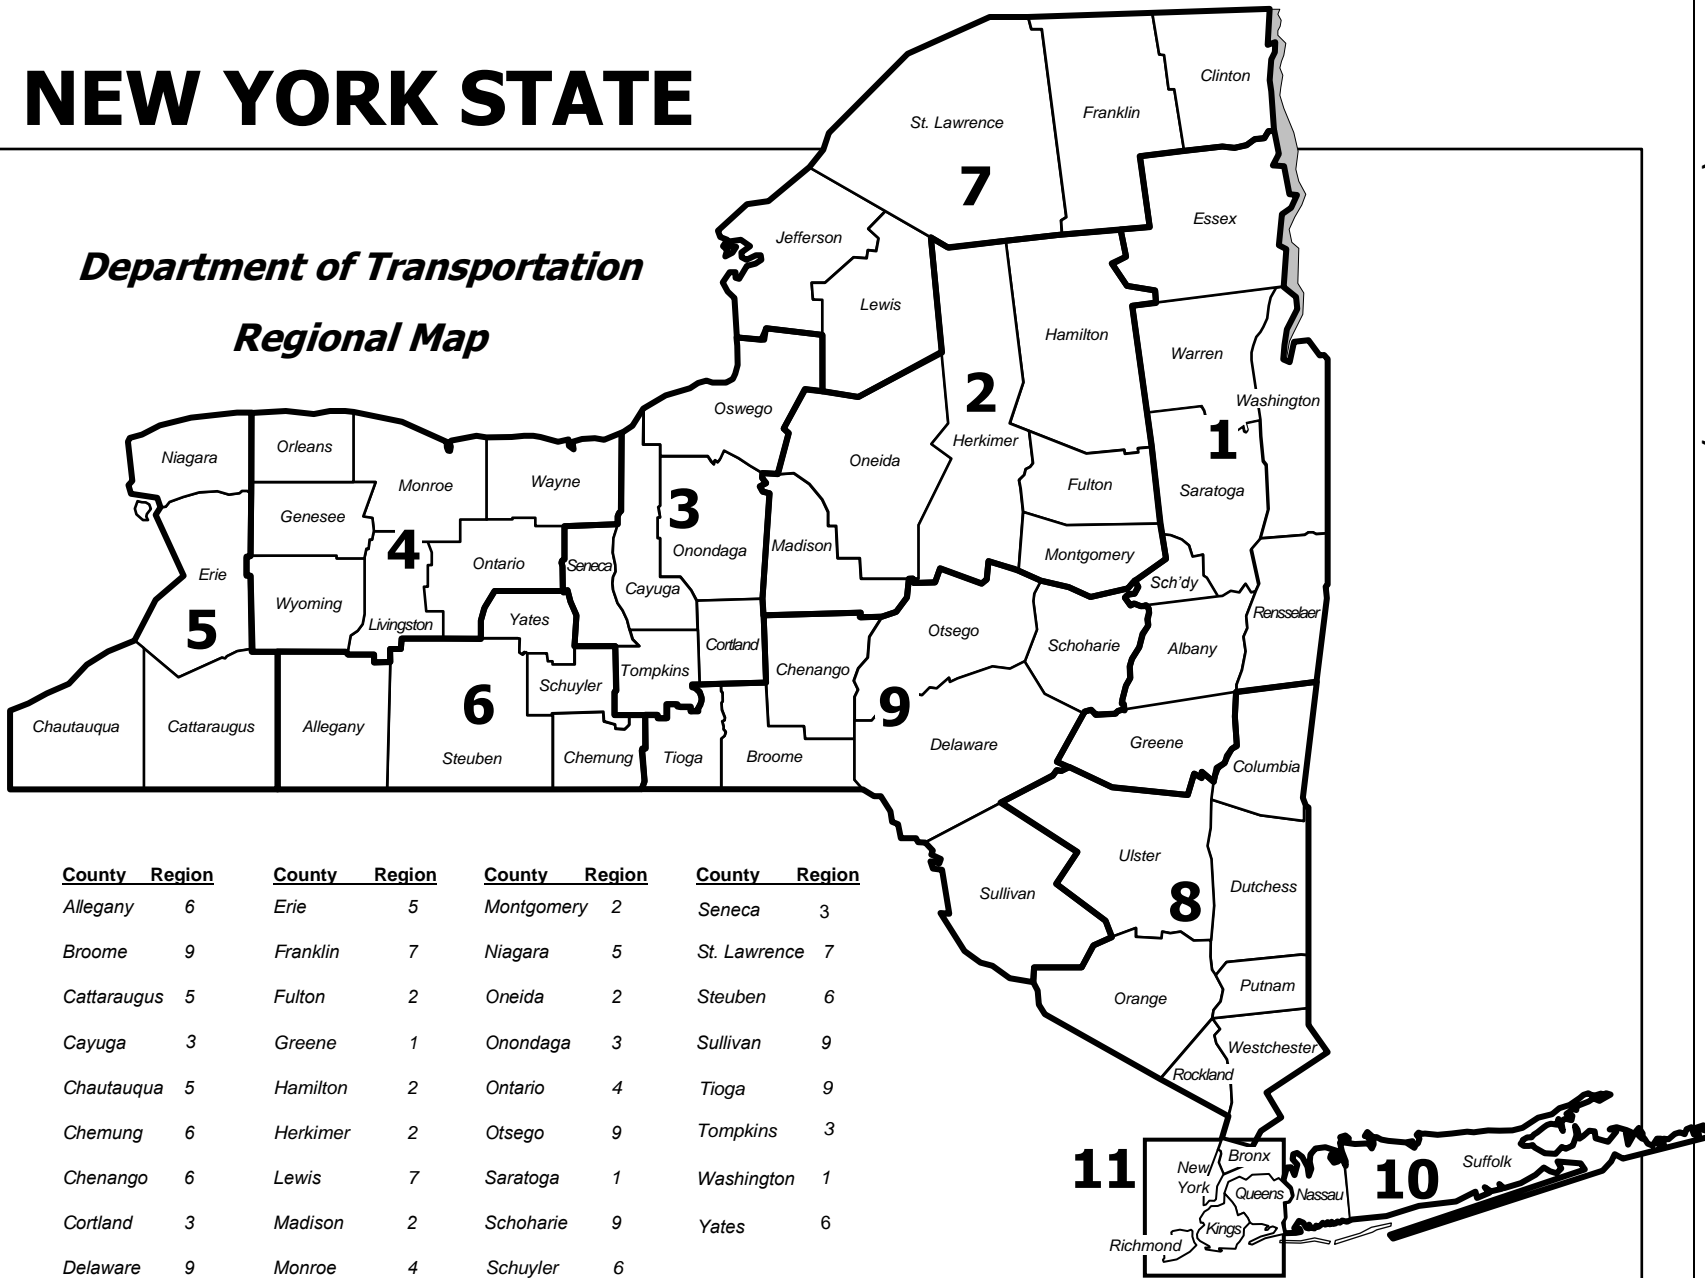

NEW YORK STATE

Department of Transportation Regional Map

<u>County</u>	<u>Region</u>	<u>County</u>	<u>Region</u>	<u>County</u>	<u>Region</u>	<u>County</u>	<u>Region</u>
Allegany	6	Erie	5	Montgomery	2	Seneca	3
Broome	9	Franklin	7	Niagara	5	St. Lawrence	7
Cattaraugus	5	Fulton	2	Oneida	2	Steuben	6
Cayuga	3	Greene	1	Onondaga	3	Sullivan	9
Chautauqua	5	Hamilton	2	Ontario	4	Tioga	9
Chemung	6	Herkimer	2	Otsego	9	Tompkins	3
Chenango	6	Lewis	7	Saratoga	1	Washington	1
Cortland	3	Madison	2	Schoharie	9	Yates	6
Delaware	9	Monroe	4	Schuyler	6		